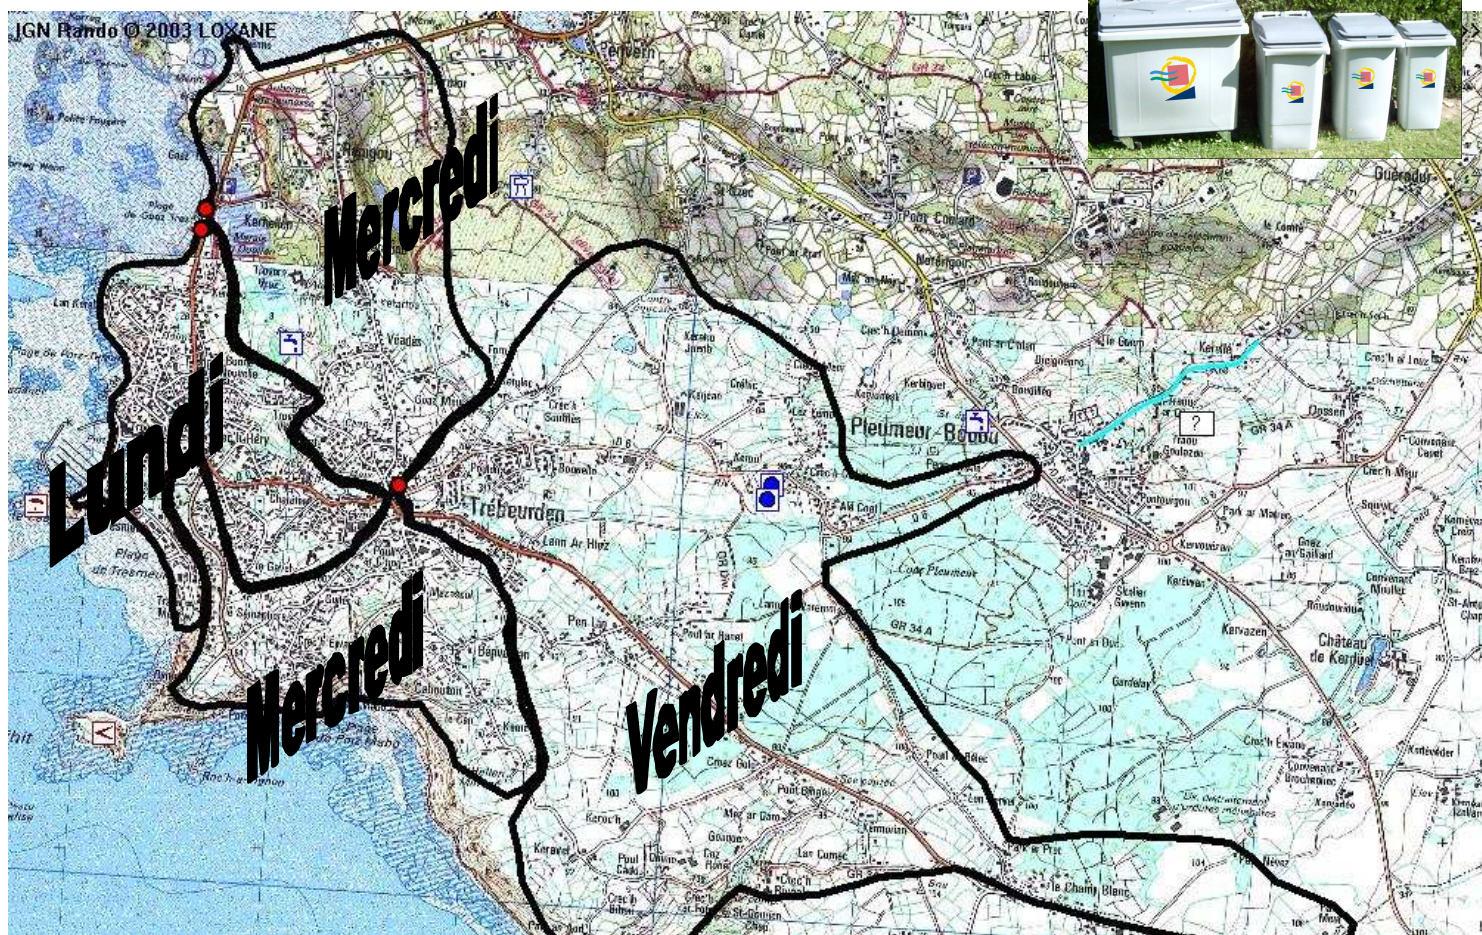

Commune de TREBEURDEN

(HORS SAISON)

Jours de collecte des ordures ménagères :

Collecte 1 fois/semaine en bac roulant classique

Secteurs :

Bourg Est/Tresmeur/Lan Kerellec ,Penvern: **lundi**

Bourg nord et sud/Pors Mabo/Berivoalan/Kerrariou/Quellen : **mercredi**

Bourg ouest/Champ Blanc/Route de Pleumeur-Lannion : **vendredi**

Pour toutes réparations et échanges de bacs appelez le

 0 8000 22 300

DECHETERIE 9H00 12H00 ET 14H00 18H00

TREBEURDEN rue de garen an itron: LUNDI après-midi, MERCREDI après-midi, VENDREDI ET SAMEDI
PLEUMEUR BODOU route de crec'h meur: MARDI, JEUDI ET SAMEDI
TREGASTEL rue du dolmen : LUNDI , MERCREDI ET SAMEDI