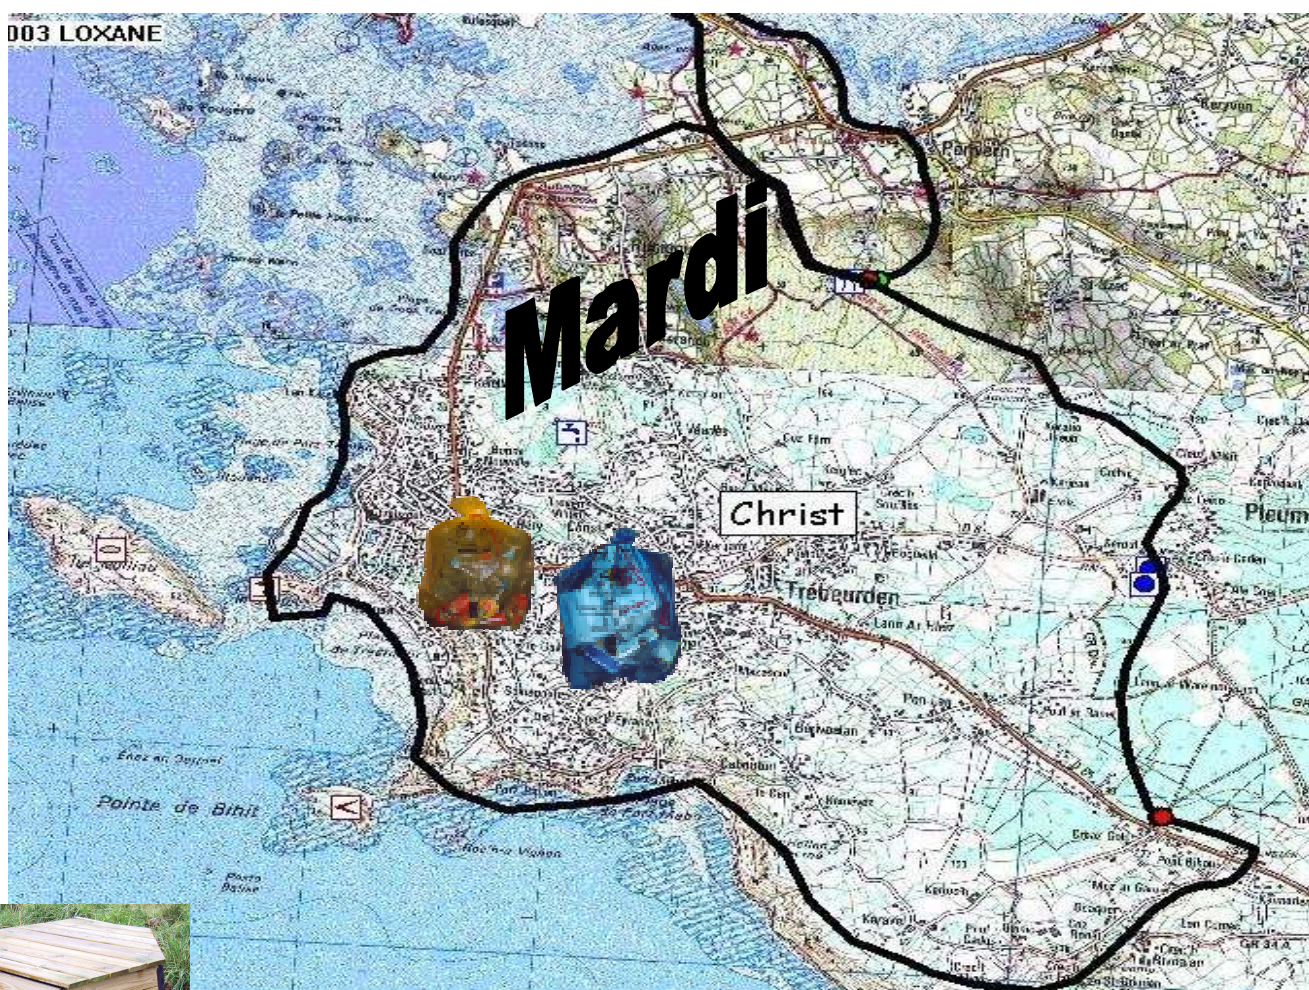

Collecte sélective en porte à porte :

Collecte sélective en sacs bleus et jaunes

Toute la commune sauf Penvern le **mardi** tous les 15 jours, semaines paires .

Quartier de Penvern et les Chemins de Leur Huelan, Vas an Aod,

Crec'h an Tantadou et Toeno le **mardi** tous les 15 jours, semaines impaires.

Les sacs, les guides de collecte et les calendriers de collecte sélective 2010 sont disponibles en mairie et déchèterie ou téléchargeables sur le site www.lannion-tregor.com

Pensez à sortir les contenants la veille au soir ! Merci

Profitez de l'opération composteur individuel
Plusieurs modèles sont disponibles:
composteur 600 litres 25€
composteur 800 litres 30€
composteur 1000 litres 35 €

Collecte des encombrants sur inscription au **N° Vert 0 8000 22 300**
les : 06 janvier, 31 mars 30 juin, 29 septembre 2010 (Limité à 2 m3 par foyer)

TRIER C' EST BIEN, REDUIRE C'EST MIEUX