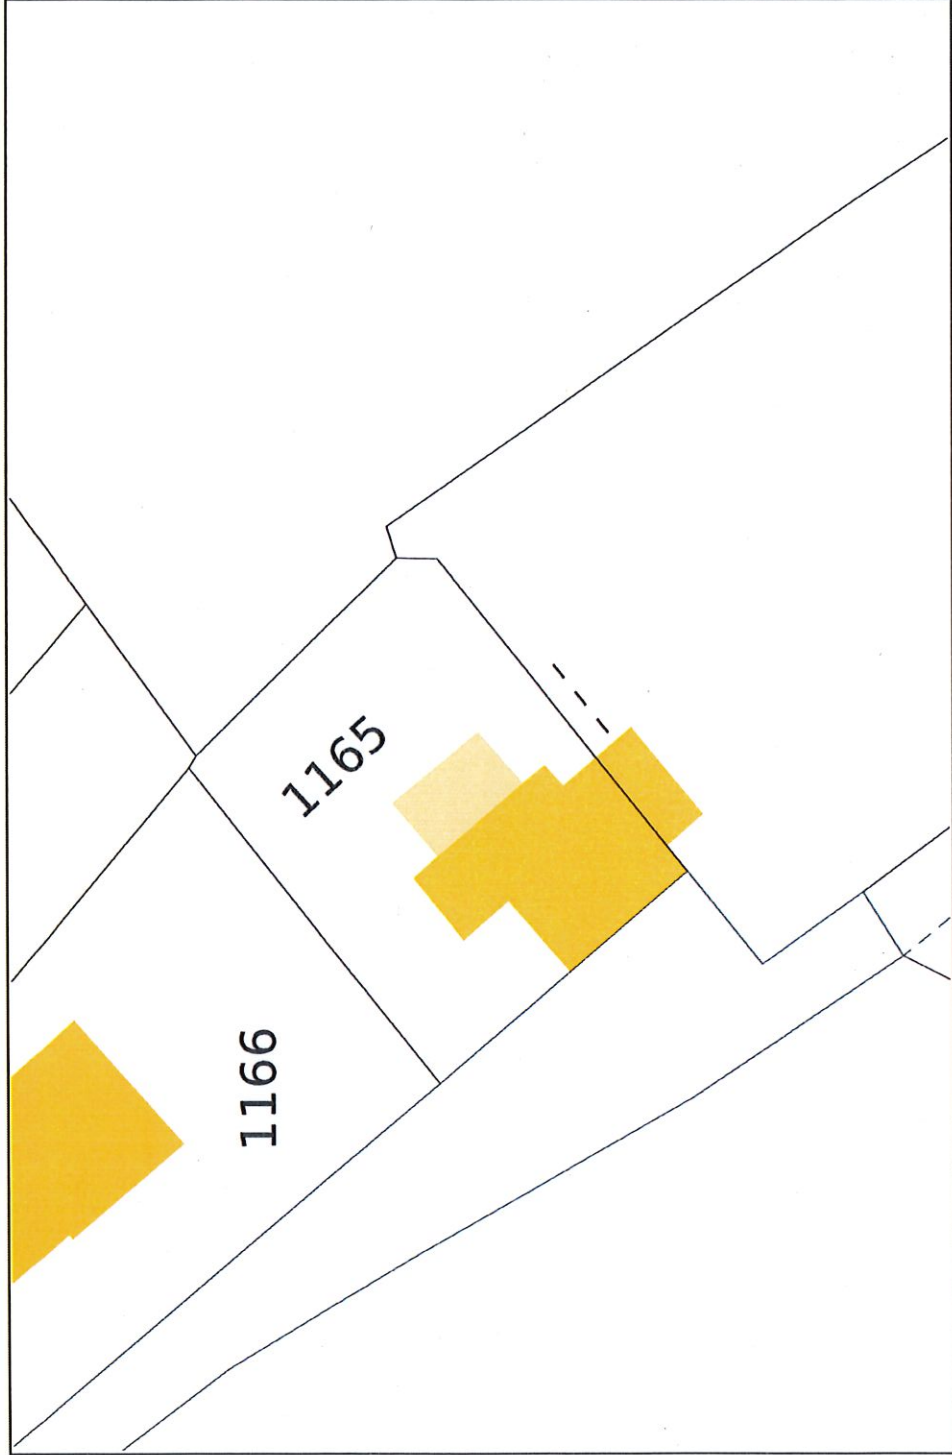

© IGN 2022 - [www.geoportail.gouv.fr/mentions-legales](http://www.geoportail.gouv.fr/mentions-legales)

Longitude : 3° 33' 40" W  
Latitude : 48° 45' 36" N

Mme et Mr DESTOR

Chemin de Parc Ar C'han

22560 TREBEURDEN

[Damien.des@gmail.com](mailto:Damien.des@gmail.com)

06 89 26 69 03

Pose panneaux solaire sur toiture – Note

Le projet consiste à la pose d'un ensemble de 13 panneaux solaires (dimension unitaire 1,75mx1,09m ) d'une puissance nominale d'environ 3kw sur la toiture du chien assis . Les panneaux seront de couleur noire pour une uniformité optimale, la pose sera réalisée en un bloc contigu et couvrira la quasi-totalité de la toiture du chien assis.

De part la hauteur et la faible pente du la toiture, les panneaux ne seront pas visibles ni depuis le chemin GR34, ni depuis la plage de Pors Mabo, ni depuis la mer. En conséquent le projet n'aura pas d'impact sur l'environnement visible de la zone.

8,75m (5x1,75)

2,85m  
(1,1m+1,75m)

3m

9m