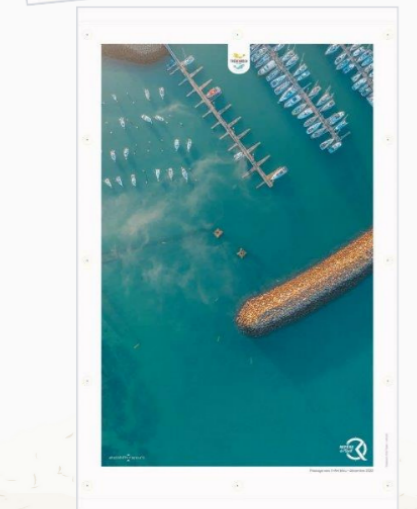

Exposition Treb'en l'air